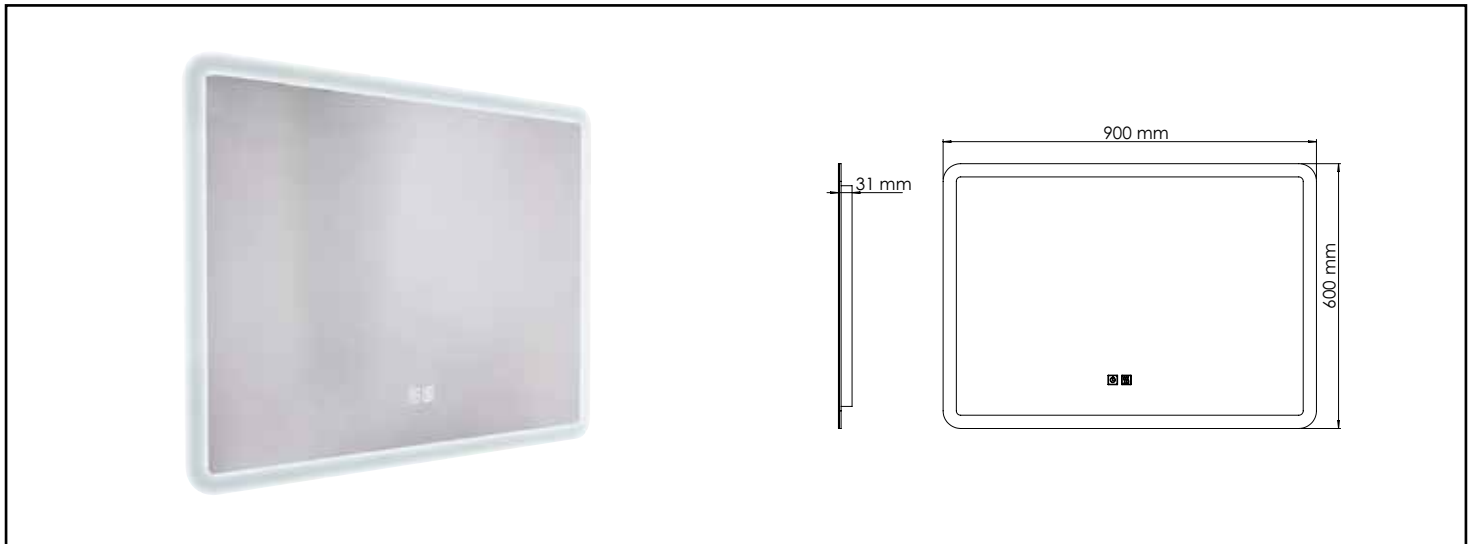

Référence : **404011222**

MIROIR ÉCLAIRANT ATHENES - BORDS EFFET GIVRÉ - 90 X 60 CM

CARACTÉRISTIQUES

Bouton ON/OFF avec variateur d'intensité et de couleur.
 Bouton antibuée.
 Norme électrique IP44
 Durée de vie 25 000 heures
 Garantie 2 ans
 Miroirs écologiques (sans plomb ni cuivre)